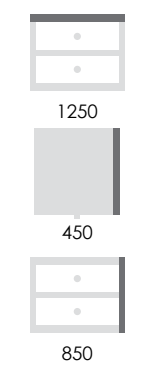

dressers . Kommoden . cassetiere

ligeia 37