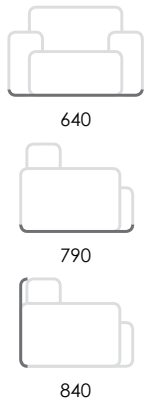

| 60

colonna quadra 65