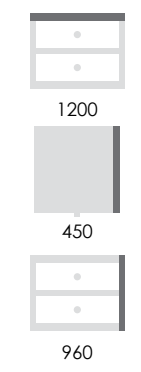

dressers . Kommoden . cassetiere

villini 19