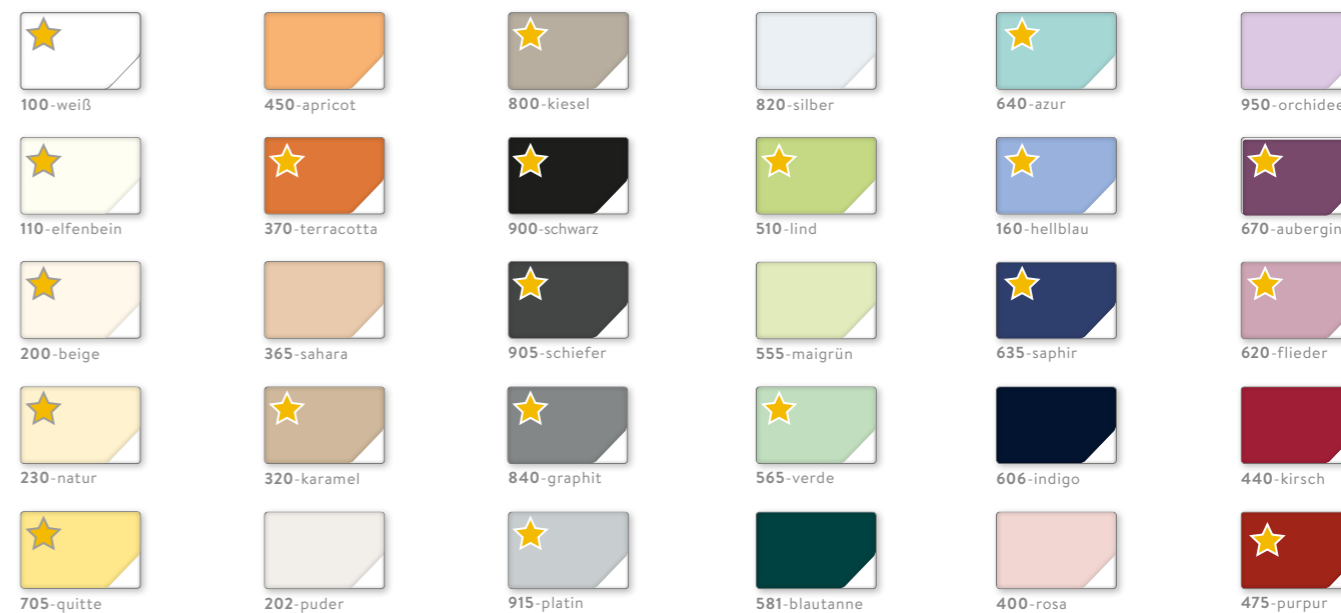

KISSEN- & ZUSATZ-PROGRAMM 6500 (nur in den mit ★ markierten Farben lieferbar)

NR 15x40 cm	KISSEN 40x60 cm	100x220 cm
NK 40x40 cm	KISSEN 40x80 cm	120x200 cm
	KISSEN 80x80 cm	

Druckbedingt sind geringe Farbabweichungen möglich!