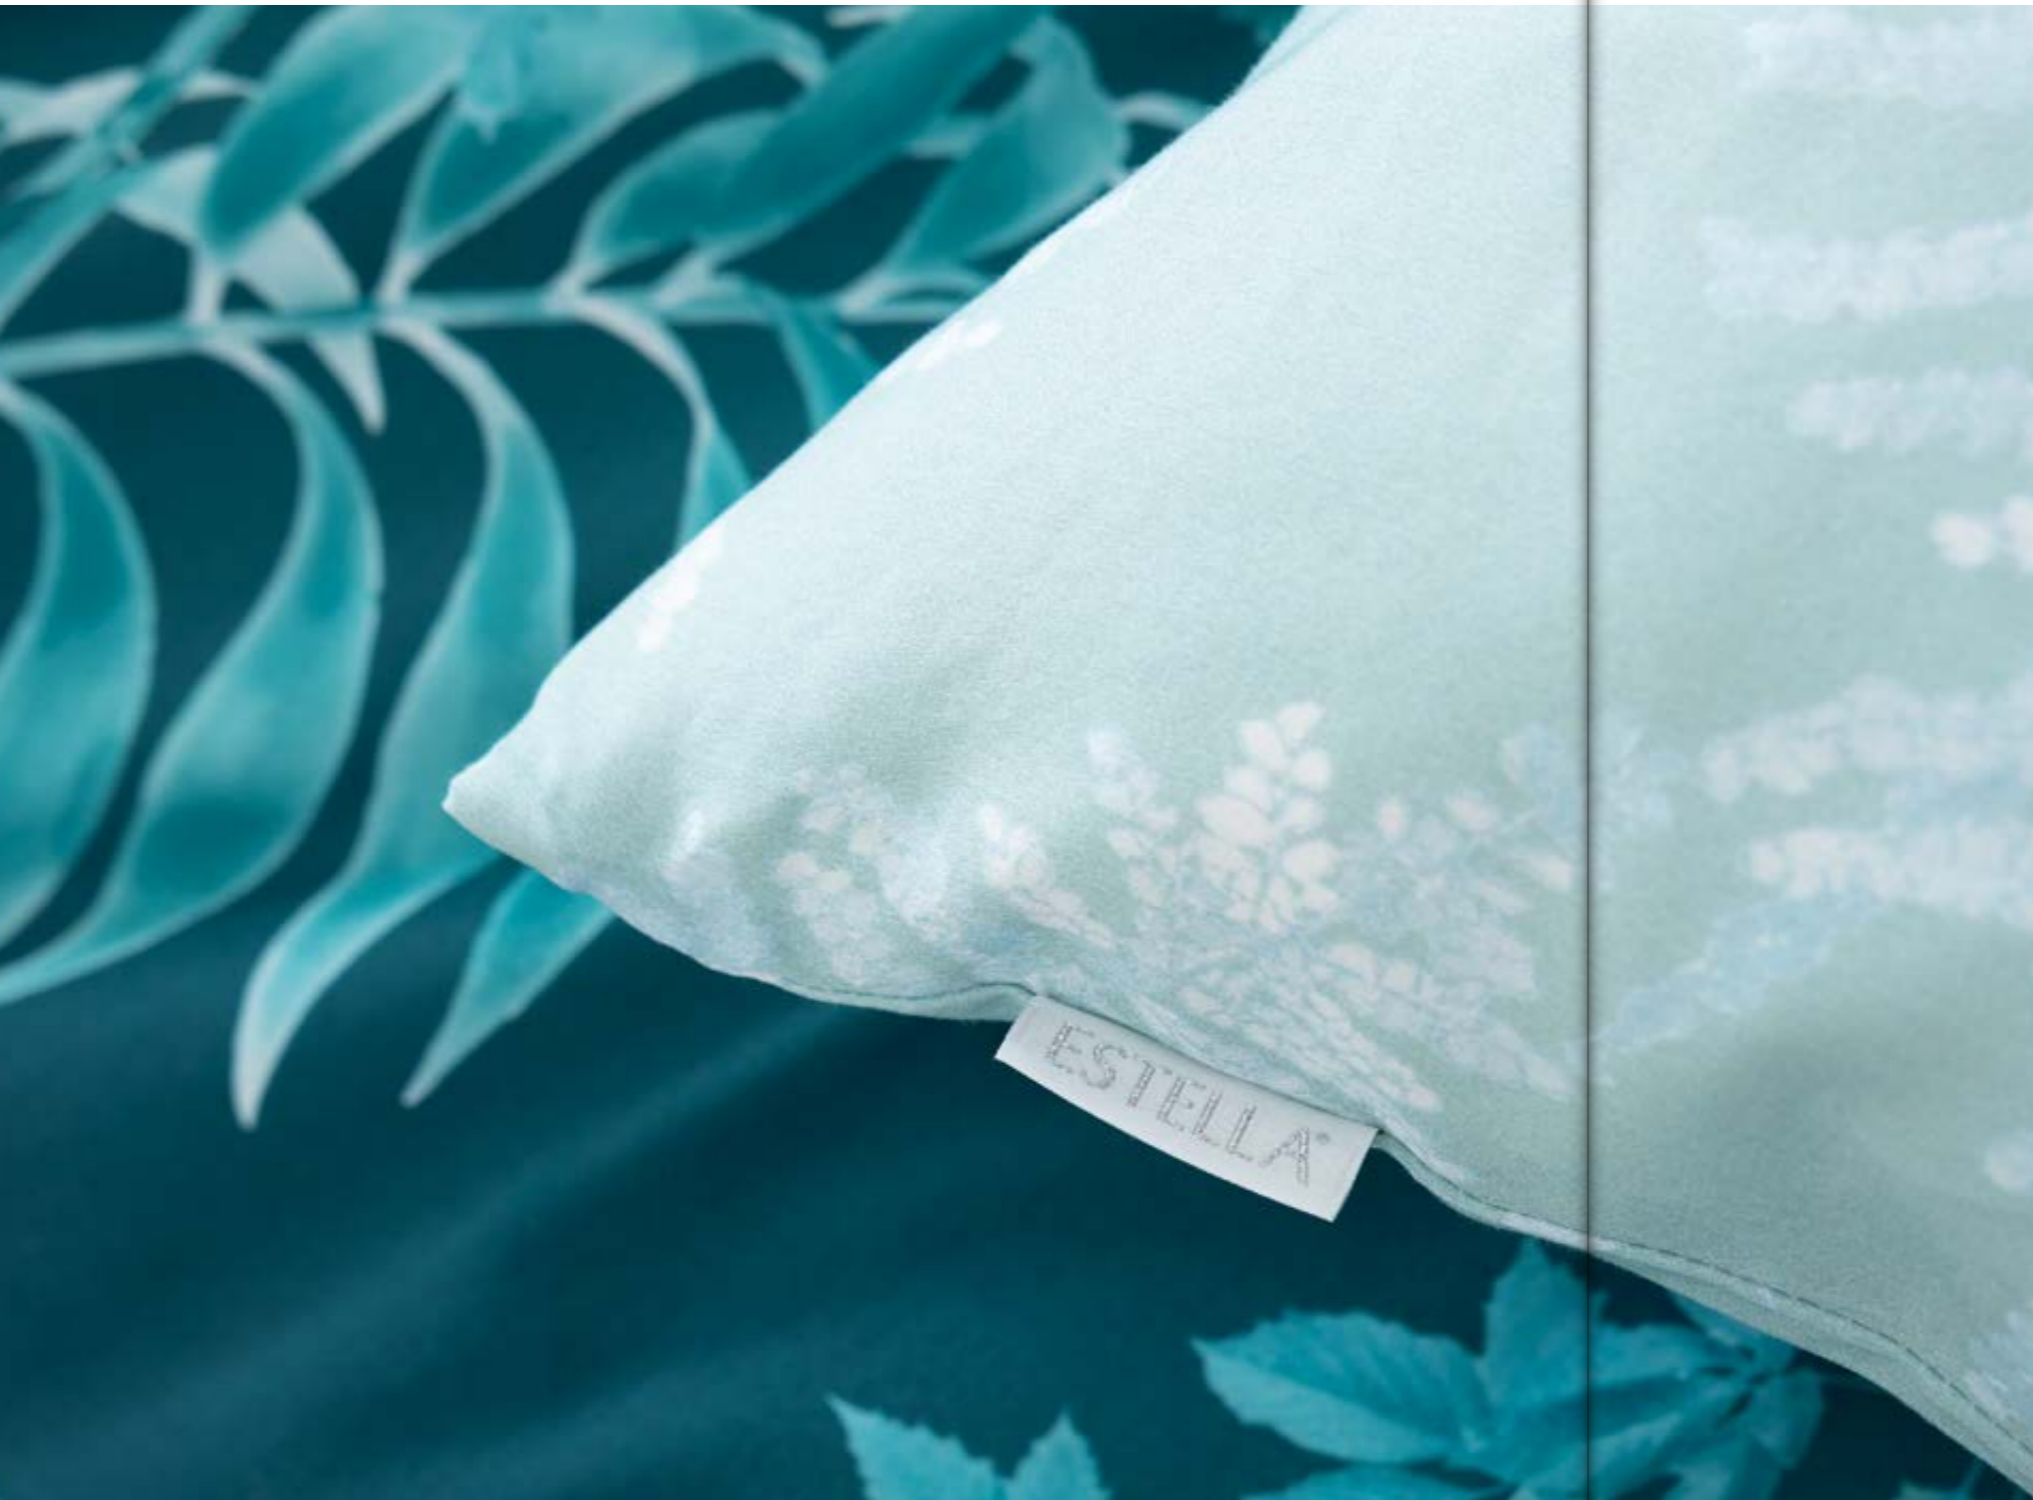

7920

7923

7924

LUXURY

Luxuriöser Schlaf in federleichter Markenqualität: Die edlen Luxury Bettwäsche-Garnituren überzeugen durch feinste Verarbeitung auf höchstem Niveau. Die Bettwäsche aus hochwertigem Satin ist ein Musterbeispiel an Leichtigkeit. Denn mit nur 1 Gramm pro 136 Meter des feinen Garnes zieht ein beinahe schwereloser Hauch von Luxus in die eigenen vier Wände ein.