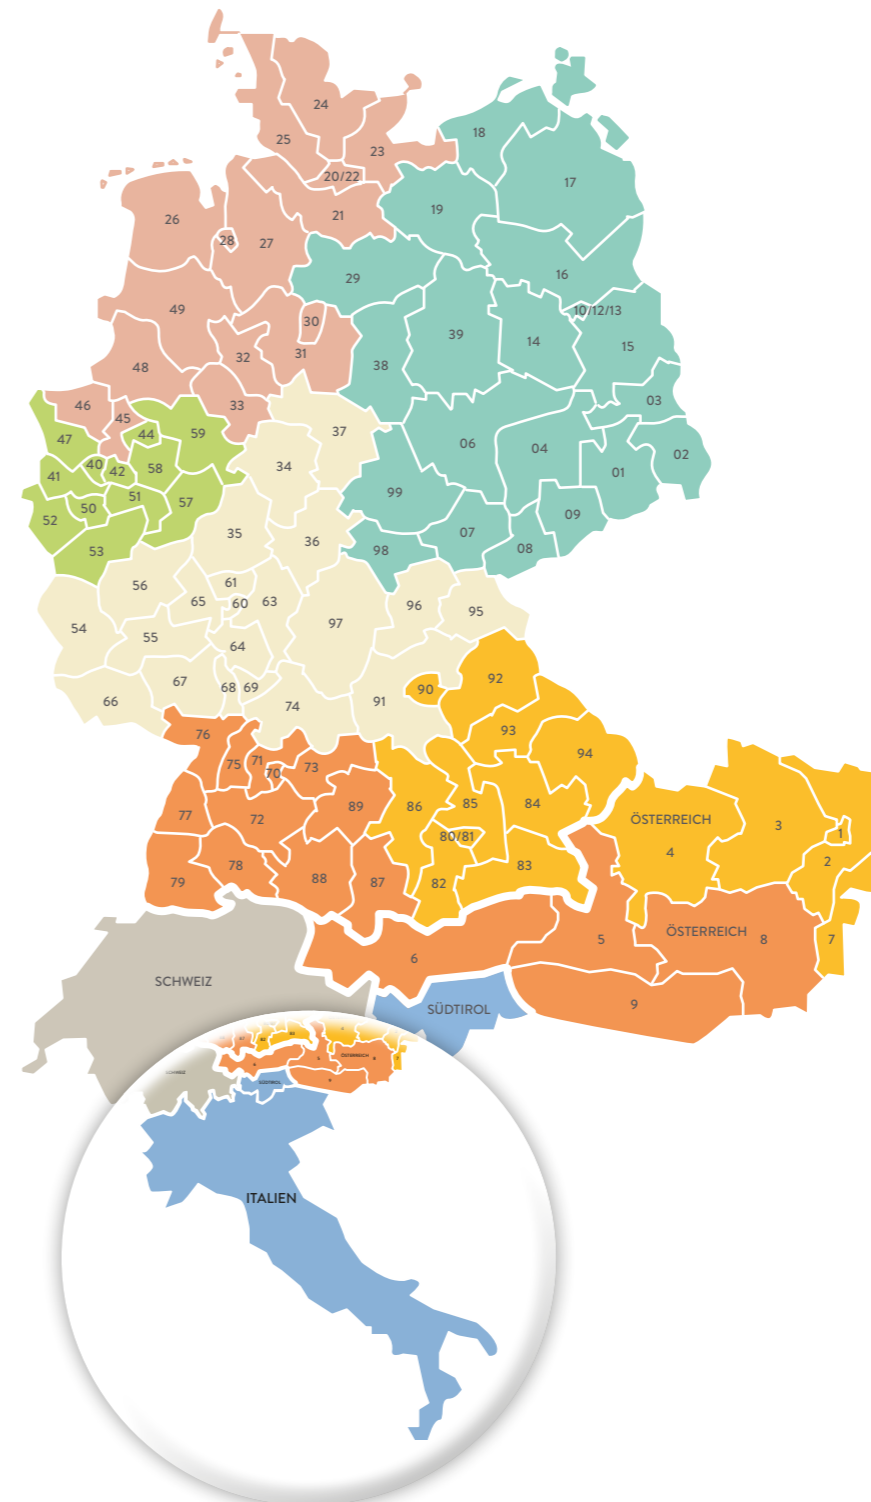

BIRGIT REYHER-DEWALD
Steinkirch 16
78056 Villingen-Schwenningen

M. +49 1522 8810968
b.reyher@estella.de

PLZ-GEBIET
70, 71, 72, 73, 75, 76, 77, 78, 79
87, 88, 89

Österreich: 5, 6, 8, 9

DEUTSCHLAND: DIANA GRÜN
Kontakt siehe oben

ÖSTERREICH: MAJA HOLTEL
Kontakt siehe rechts

MARTIN KIRSCHBAUM
Ullstadt - Galgenstraße 33
91484 Sugenheim

T./F. +49 9164 996814
M. +49 1522 8810961
m.kirschbaum@estella.de

PLZ-GEBIET
80, 81, 82, 83, 84, 85, 86
90, 92, 93, 94

Österreich: 1, 2, 3, 4, 7

DEUTSCHLAND: ELKE SCHNELL
Kontakt siehe oben

ÖSTERREICH: MAJA HOLTEL
Kontakt siehe rechts

BRUNO LESS
I-39100 Bozen / Bolzano

M. +39 337 455235
bruno.less.bz@gmail.com

PLZ-GEBIET
Südtirol & Italien: komplett

MAJA HOLTEL
Kontakt siehe rechts

... UND EXPORT KOMPLETT!

TANJA VÖLKER
Teamleitung Innendienst

T. +49 9161 660-341
F. +49 9161 660-77
t.voelker@estella.de

MARGIT SONNENLEITER
Verkaufsassistentin Deutschland

T. +49 9161 660-342
F. +49 9161 660-77
m.sonnenleiter@estella.de

STEFAN KÜHNEL
Verkaufsassistent Deutschland

T. +49 9161 660-346
F. +49 9161 660-77
stefan.kuehnl@estella.de

KUNDENSERVICE & RETOUREN

T. +49 9161 660-360
F. +49 9161 660-2360
retouren@estella.de

DANIEL HEUSER
Geschäftsleitung

T. +49 9161 660-311
F. +49 9161 660-2311
d.heuser@estella.de

SUSANNE POPP
Assistentin der GL

T. +49 9161 660-312
F. +49 9161 660-2312
s.popp@estella.de